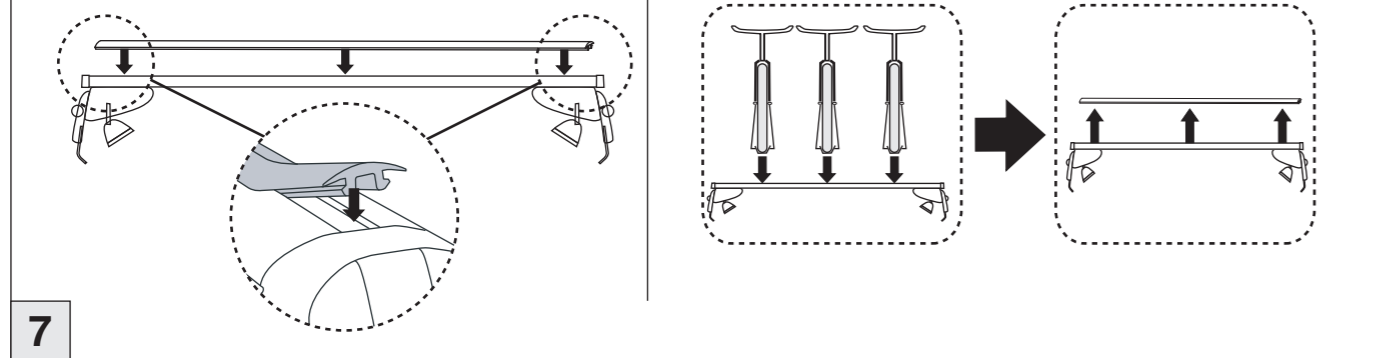

Atera SIGNO

Renault Scenic 06/2009–
Renault ScenicXL 06/2009–

6

nur bei / only for Part-No.: 045 228

7

8

Atera
MADE IN GERMANY

Atera GmbH
Im Herrach 1
D-88299 Leutkirch
Internet: www.atera.de

Atera SIGNO

Renault
Scenic 06/2009–
Scenic XL 06/2009–
Part-No. : 044 228
Part-No. : 045 228

Part-No. : 044 228

Atera SIGNO

Renault Scenic 06/2009–
Renault ScenicXL 06/2009–

Atera SIGNO

Renault Scenic 06/2009–
Renault ScenicXL 06/2009–