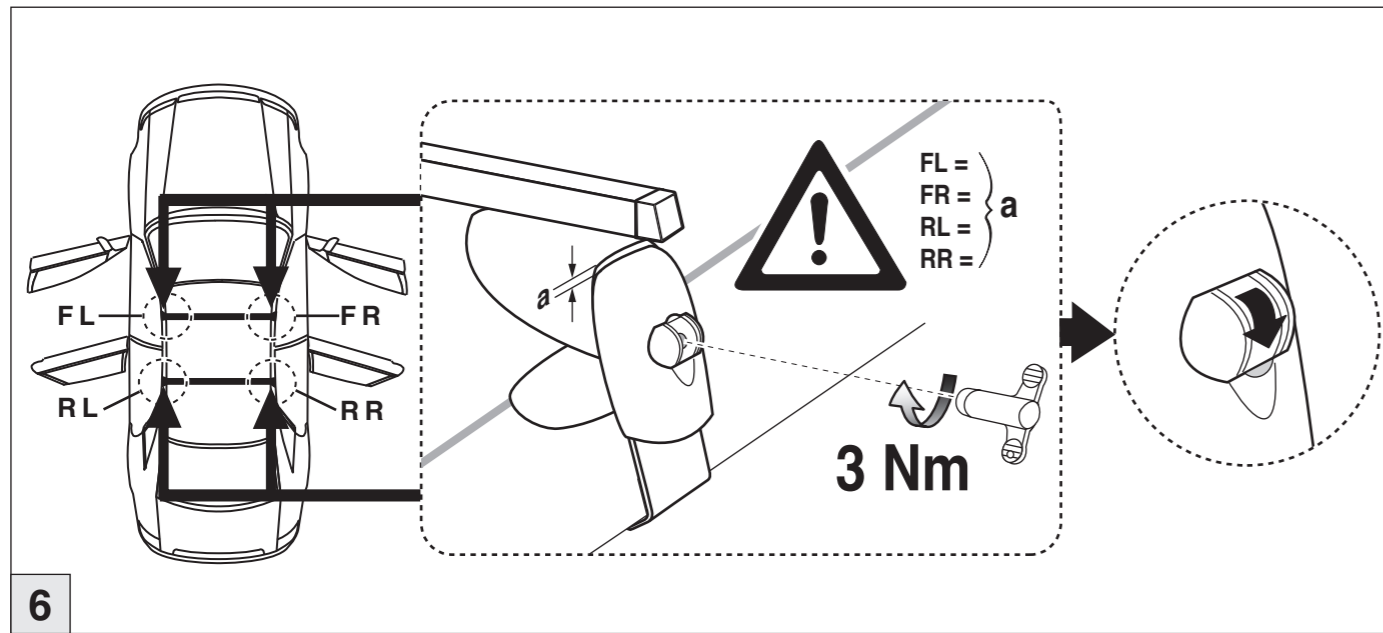

Atera SIGNO

Renault Scenic 06/2009–
Renault ScenicXL 06/2009–

6

nur bei / only for Part-No.: 045 228

7

8

Atera
MADE IN GERMANY

Atera GmbH
Im Herrach 1
D-88299 Leutkirch
Internet: www.atera.de

Atera SIGNO

Renault
Scenic 06/2009–
Scenic XL 06/2009–
Part-No. : 044 228
Part-No. : 045 228

Part-No. : 044 228

Atera SIGNO

Renault Scenic 06/2009–
Renault ScenicXL 06/2009–

Atera SIGNO

Renault Scenic 06/2009–
Renault ScenicXL 06/2009–