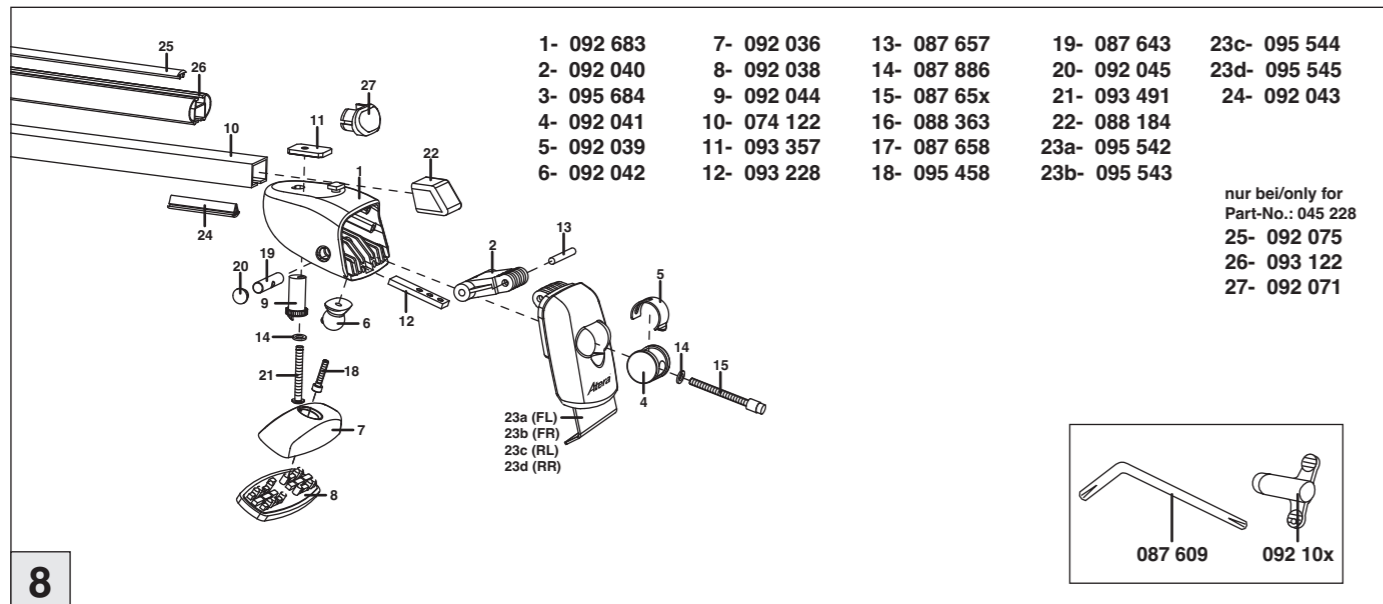

Atera SIGNO

Renault Scenic 06/2009–
Renault ScenicXL 06/2009–

6

nur bei / only for Part-No.: 045 228

7

8

Atera
MADE IN GERMANY

Atera GmbH
Im Herrach 1
D-88299 Leutkirch
Internet: www.atera.de

Atera SIGNO

Renault
Scenic 06/2009–
Scenic XL 06/2009–
Part-No. : 044 228
Part-No. : 045 228

Part-No. : 044 228

Atera SIGNO

Renault Scenic 06/2009–
Renault ScenicXL 06/2009–

Atera SIGNO

Renault Scenic 06/2009–
Renault ScenicXL 06/2009–