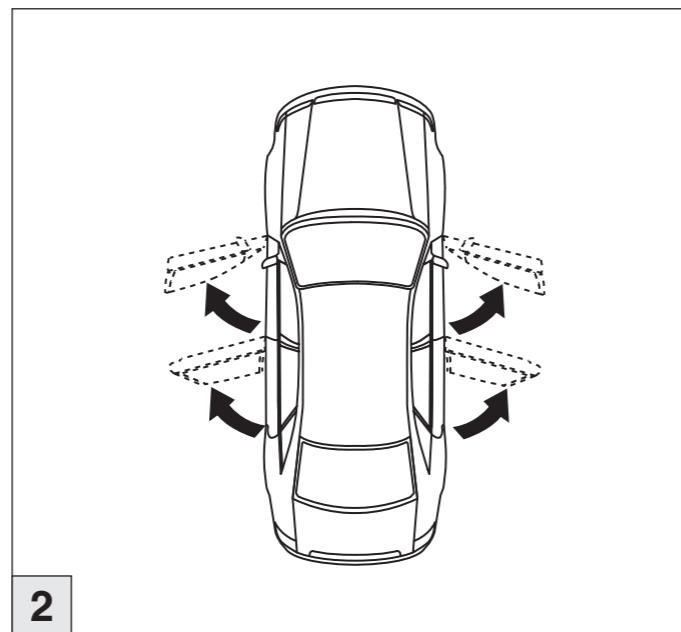

Atera SIGNO

Renault
Scenic 06/2009–
Scenic XL 06/2009–
Part-No. : 044 228
Part-No. : 045 228

Part-No. : 044 228

Atera SIGNO

Renault Scenic 06/2009–
Renault ScenicXL 06/2009–

Atera SIGNO

Renault Scenic 06/2009–
Renault ScenicXL 06/2009–