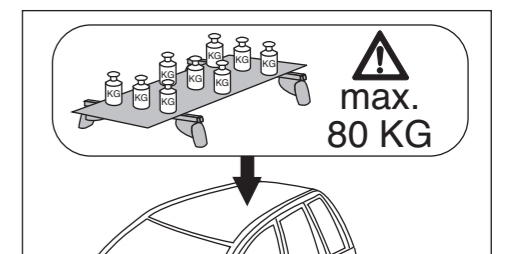

Atera SIGNO

Renault Scenic 06/2009–
Renault ScenicXL 06/2009–

6

nur bei / only for Part-No.: 045 228

7

8

Atera
MADE IN GERMANY

Atera GmbH
Im Herrach 1
D-88299 Leutkirch
Internet: www.atera.de

Atera SIGNO

Renault
Scenic 06/2009–
Scenic XL 06/2009–
Part-No. : 044 228
Part-No. : 045 228

Part-No. : 044 228