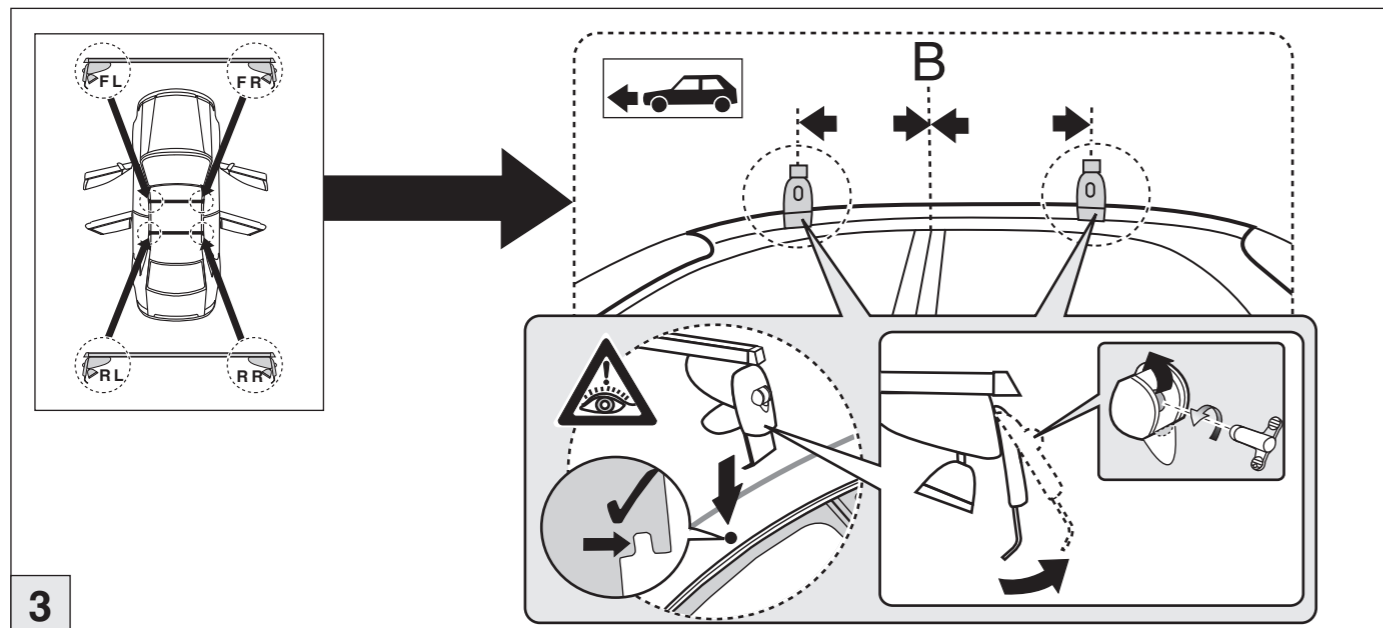

Atera SIGNO

Renault
Scenic 06/2009–
Scenic XL 06/2009–
Part-No. : 044 228
Part-No. : 045 228

Part-No. : 044 228

Atera SIGNO

Renault Scenic 06/2009–
Renault ScenicXL 06/2009–

Atera SIGNO

Renault Scenic 06/2009–
Renault ScenicXL 06/2009–