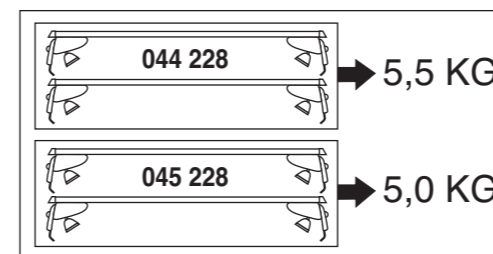

Atera SIGNO

Renault Scenic 06/2009–
Renault ScenicXL 06/2009–

6

nur bei / only for Part-No.: 045 228

7

8

Atera
MADE IN GERMANY

Atera GmbH
Im Herrach 1
D-88299 Leutkirch
Internet: www.atera.de

Atera SIGNO

Renault
Scenic 06/2009–
Scenic XL 06/2009–
Part-No. : 044 228
Part-No. : 045 228

Part-No. : 044 228

Atera SIGNO

Renault Scenic 06/2009–
Renault ScenicXL 06/2009–

Atera SIGNO

Renault Scenic 06/2009–
Renault ScenicXL 06/2009–