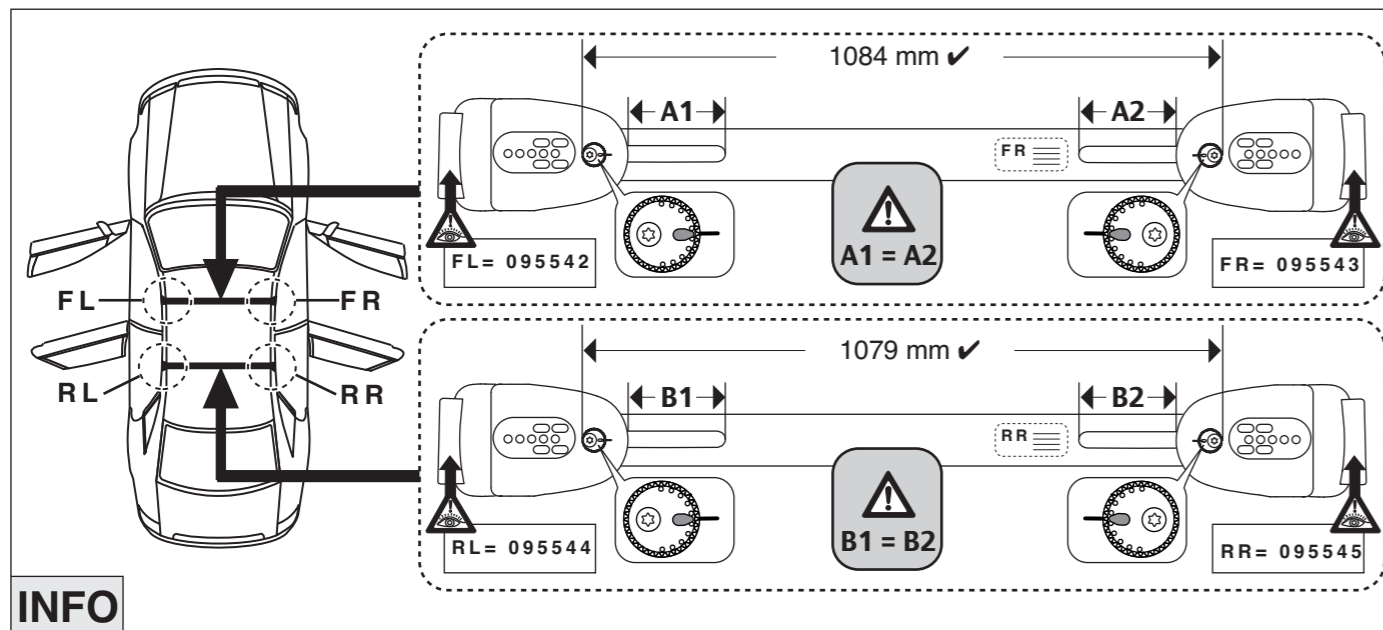

Atera SIGNO

Renault Scenic 06/2009–
Renault ScenicXL 06/2009–

6

nur bei / only for Part-No.: 045 228

7

8

Atera
MADE IN GERMANY

Atera GmbH
Im Herrach 1
D-88299 Leutkirch
Internet: www.atera.de

Atera SIGNO

Renault
Scenic 06/2009–
Scenic XL 06/2009–
Part-No. : 044 228
Part-No. : 045 228

Part-No. : 044 228

Atera SIGNO

Renault Scenic 06/2009–
Renault ScenicXL 06/2009–

Atera SIGNO

Renault Scenic 06/2009–
Renault ScenicXL 06/2009–